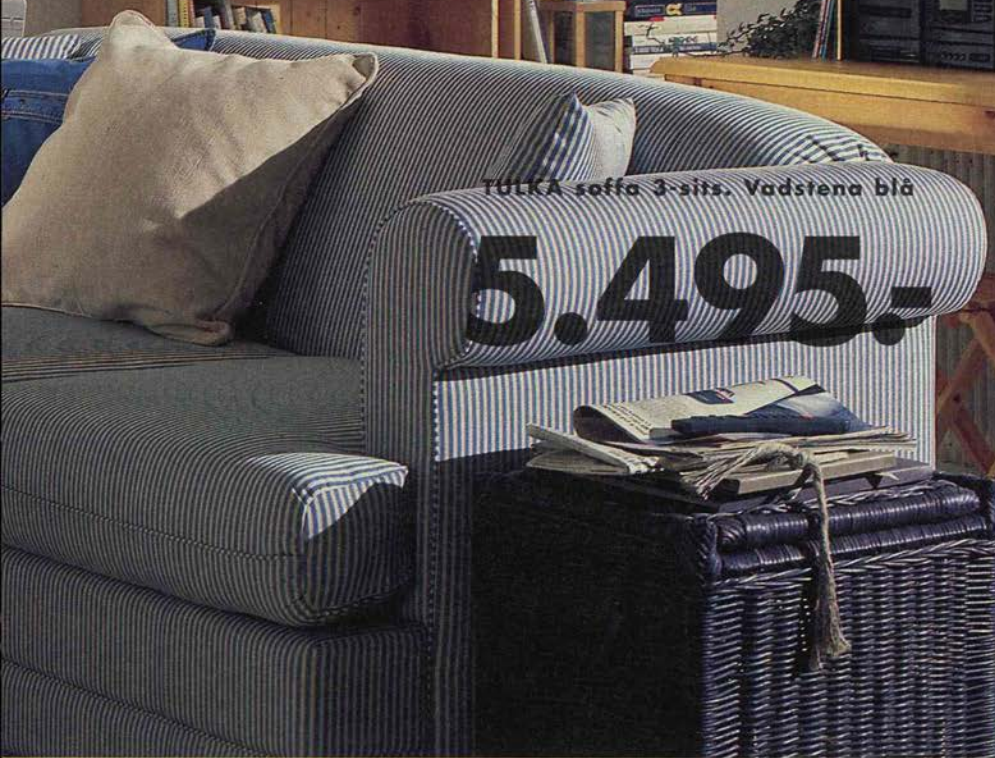

NYHET

TULKA soffor 3-sits. Vadstena blå

5.495,-

En lantlig dröm
på femte våningen!